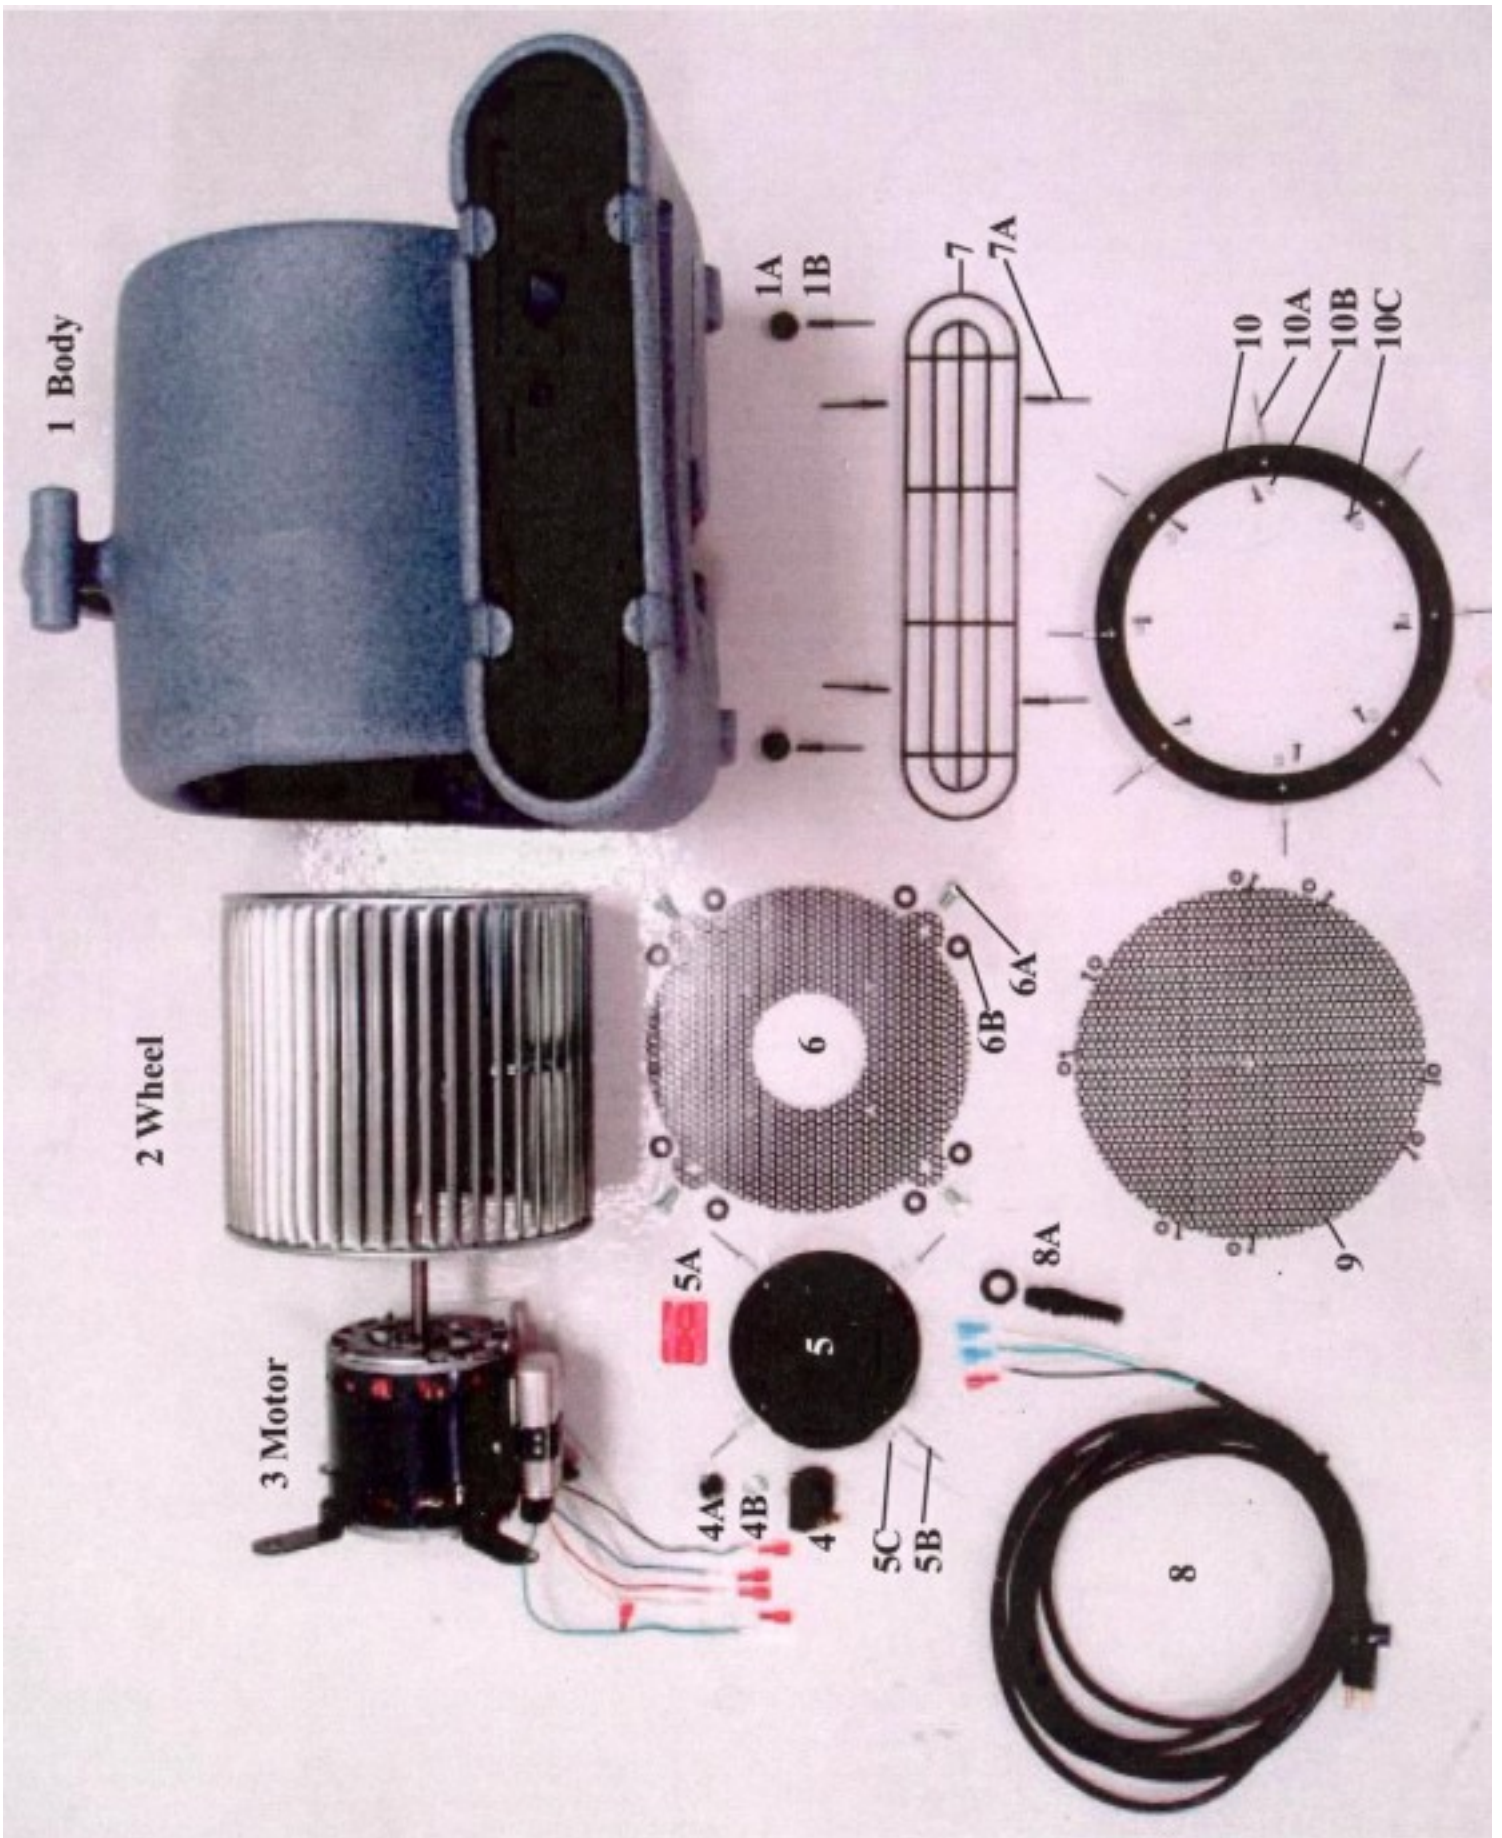

# AIR DRYER

---

Item Code: 19669

Edition Feb. 07, 2005

Number	Name	Part Number
--------	------	-------------

<b>1</b>	<b>Main Body</b>	<b>S10-0605</b>
<b>1A</b>	<b>Feet/Bumper</b>	<b>S90-1025</b>
<b>1B</b>	<b>Bumper/Rivet</b>	<b>S10-0856</b>
<b>2</b>	<b>Fan Wheel</b>	<b>S90-1015</b>
<b>3</b>	<b>1/2hp Motor</b>	<b>S90-5002</b>
<b>4</b>	<b>Rotary Switch</b>	<b>S10-0600</b>
<b>4A</b>	<b>Switch Knob</b>	<b>S10-0613</b>
<b>4B</b>	<b>Switch Nut</b>	<b>S90-1022</b>
<b>5</b>	<b>Switch Housing</b>	<b>S90-1027</b>
<b>5A</b>	<b>Warning Label</b>	<b>S10-0608</b>
<b>5B</b>	<b>Switch/Rivet</b>	<b>S10-0050-B</b>
<b>5C</b>	<b>Switch/Washer</b>	<b>S90-1024</b>
<b>6</b>	<b>Motor Screen</b>	<b>S10-0602</b>
<b>6A</b>	<b>Motor Bolt</b>	<b>S10-0611</b>
<b>6B</b>	<b>Motor Washer</b>	<b>S10-0834</b>
<b>7</b>	<b>Finger Guard</b>	<b>S10-0604</b>
<b>7A</b>	<b>Rivet</b>	<b>S10-0856</b>
<b>8</b>	<b>Cord</b>	<b>S10-0448</b>
<b>8A</b>	<b>Strain Relief</b>	<b>S10-0027</b>
<b>9</b>	<b>Intake Screen</b>	<b>S10-0603</b>
<b>10</b>	<b>Venturi Ring</b>	<b>S90-1026</b>
<b>10A</b>	<b>Venturi Rivet</b>	<b>S10-0050B</b>
<b>10B</b>	<b>Venturi Washer</b>	<b>S90-1024</b>
<b>10D</b>	<b>Venturi Screw</b>	<b>S10-0612</b>