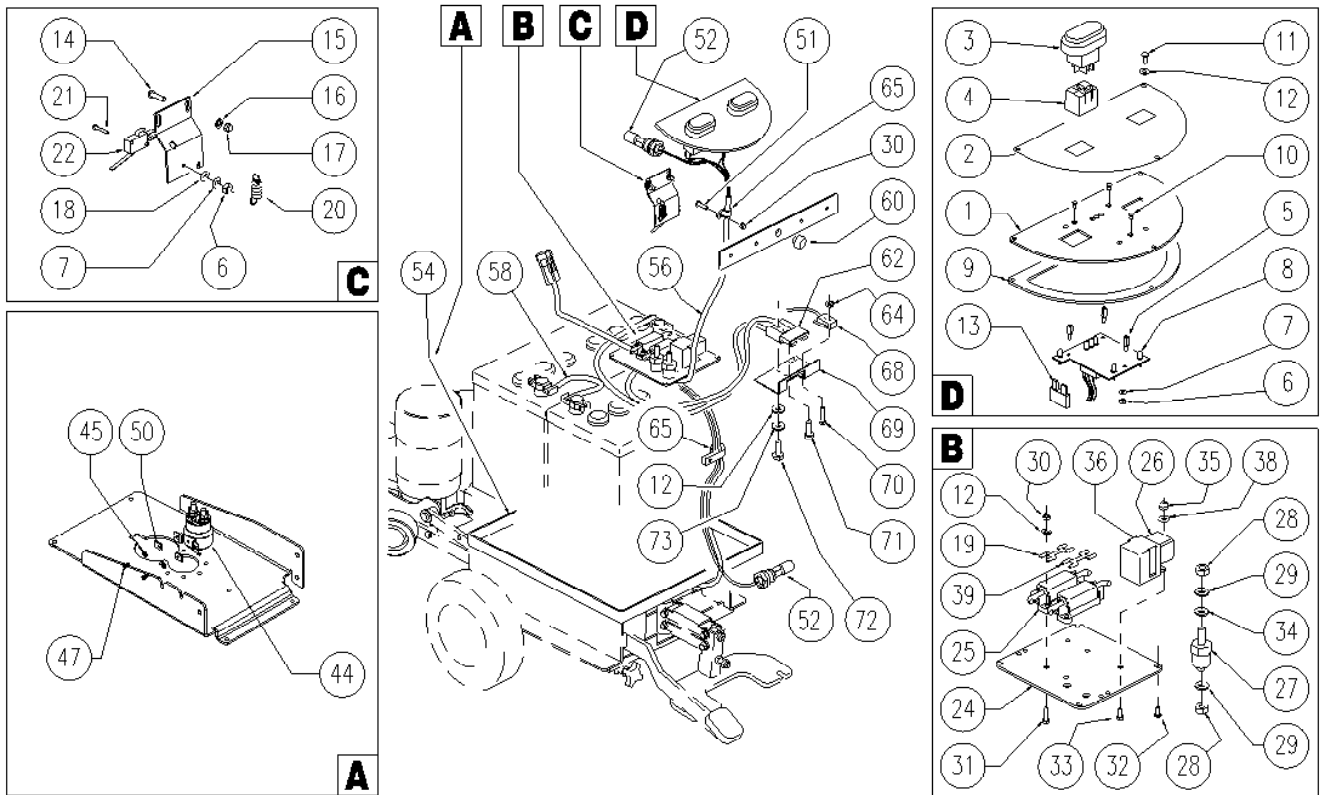

Electri. Instal.

39	3MEVR42990	FUSE 60A NST.	1
44	3METT45116	CONTACTOR 24V T106 P	1
45	3VTRS00516	WASHER D. 5 INX	2
47	3VTVT48694	SCREW TCB TC 5 X12 UNI 9707 TZ	2
50	3MLML00002	SPRING	2
51	3VTVT00704	SCREW TE M 4X 16 UNI5739 INOX	1
52	3MECI00516	SENSOR	2
54	3LAFN35588	BATTERY SUPPORT	1
56	3MECB01009	ELECTRI.INSTAL.CT 40 B 24V	1
58	3MEVR34820	WIRING B 450 BT	1
60	3MPVR00043	CAP	1
62	3MEVR01707	CONNECTOR	1
64	3VTDD08634	NUT M2	2
65	3FSVR00099	CLAMP	2
68	3MECI00334	MICROSWITCH V4	1
69	3LAFN06409	SUPPORT	1
70	3VTVT00671	SCREW TC- M.2-16 OTTONE	2
71	3VTVT00872	SCREW TSP+ 2.9X13 AUTOFIL. INOX	1
72	3VTVT00814	SCREW TE M.4-25	2
73	3VTRS15913	WASHER D. 4 GROVER A2 UNI1751	2

07/2007