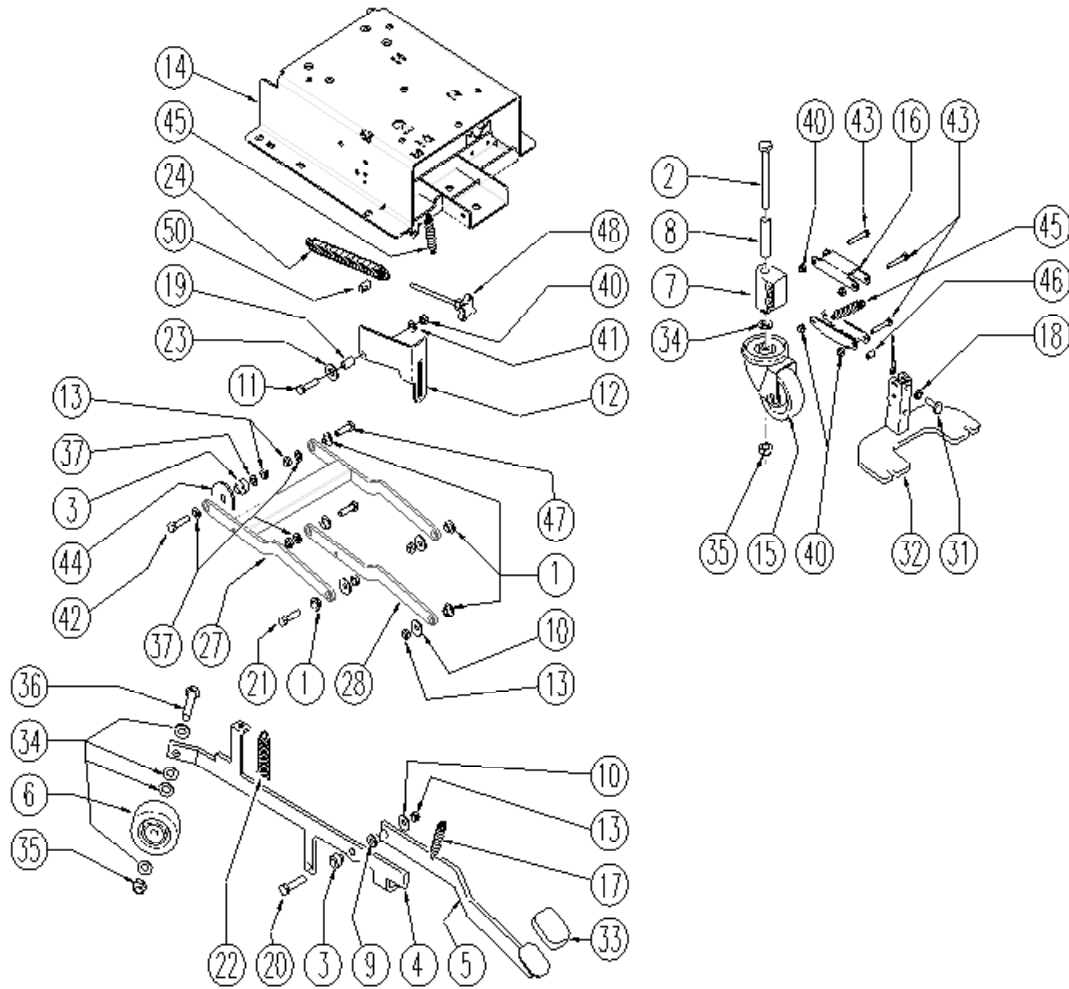

Frame

15	3RTRT00518	WHEEL D.80	1	05/2008
16	3LAFN05853	LEVER ARM	2	
17	3MLML34726	SPRING TR E350 N	1	
18	3VTDD15521	NUT M 8 INX A2 UNI 5588	1	
19	3LAFN03840	BUSHING	1	
20	3VTVT15917	SCREW TE M 8X50 INOX A2 UNI	1	
21	3VTVT15907	SCREW TE 8X25 UNI5739 INX	3	
22	3MLML00310	SPRING	1	01/2008
22	3MLML00313	SPRING	1	05/2008
22	3MLML00313	SPRING	1	01/2008 05/2008
23	3VTRS00274	WASHER NYLON 66 D.8,4-17-2 UNI	1	
24	3MLML31130	SPRING D. 17.5 X110 N38	1	
27	3LAFN06388	ARM	1	
28	3LAFN06389	ARM	1	
31	3VTVT00447	SCREW TE 8X25 UNI5739	1	
31	3VTVT00908	GRUB SCREW M.8-25 PIANO	1	04/2007
32	3LAFN06355	PLATE SQUEEGEE	1	04/2009