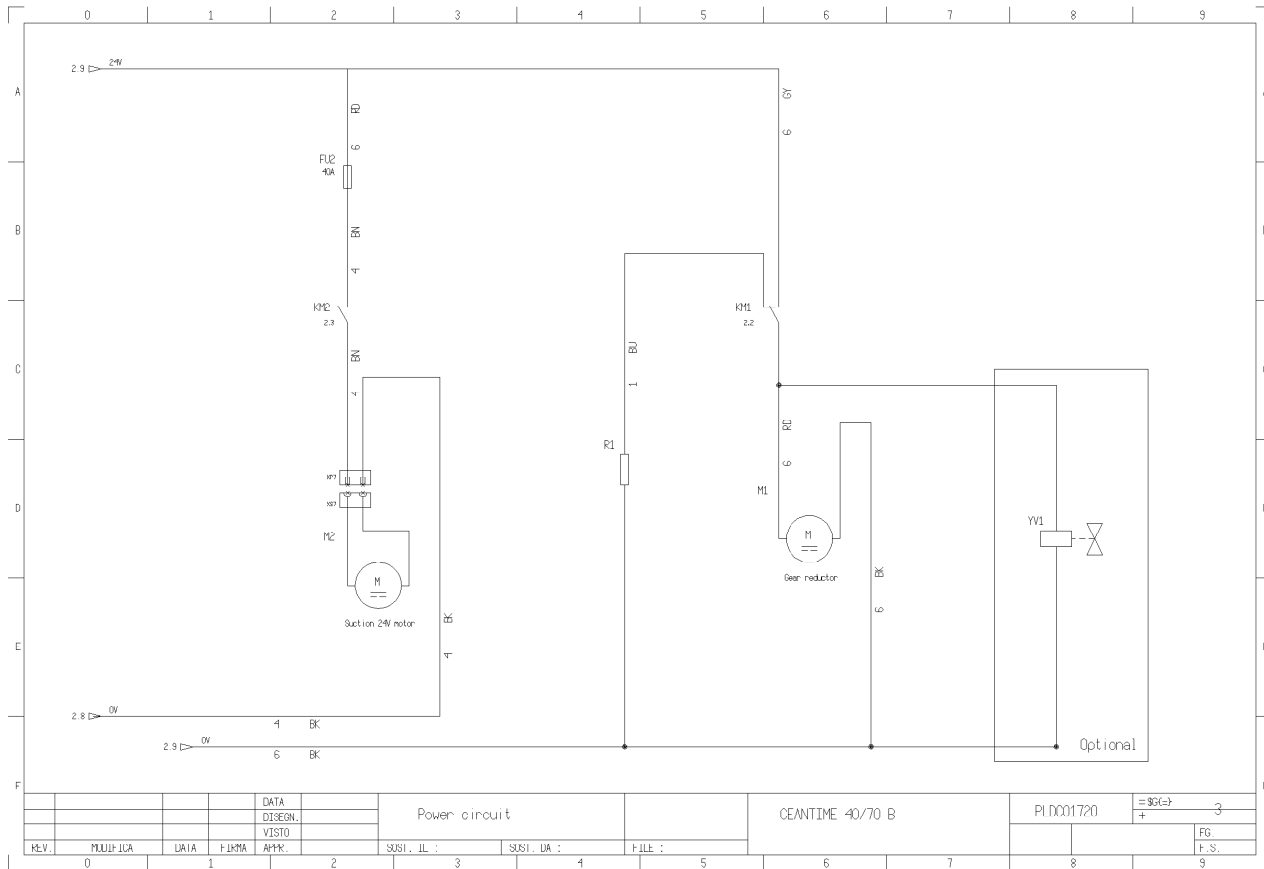

Elec. Diagram 2 from 06/2007

Ref.	Part N.	Description	Quantity	Validity From	Validity To
FU2	3MEVR02887	FUSE 40A NST.	1		
M1	3MOCC00298	MOTOR.GEARBOX MRP6	1		02/2008
M1	3MOCC00327	MOTOR -	1	02/2008	
M2	3MOCC00253	MOTOR VAC	1		11/2008
M2	3MOCC00349	MOTOR VAC	1	11/2008	
R1	3MECE00391	RESISTANCE	1		
YV1	3MEEV00018	SOLENOID VALVE	1