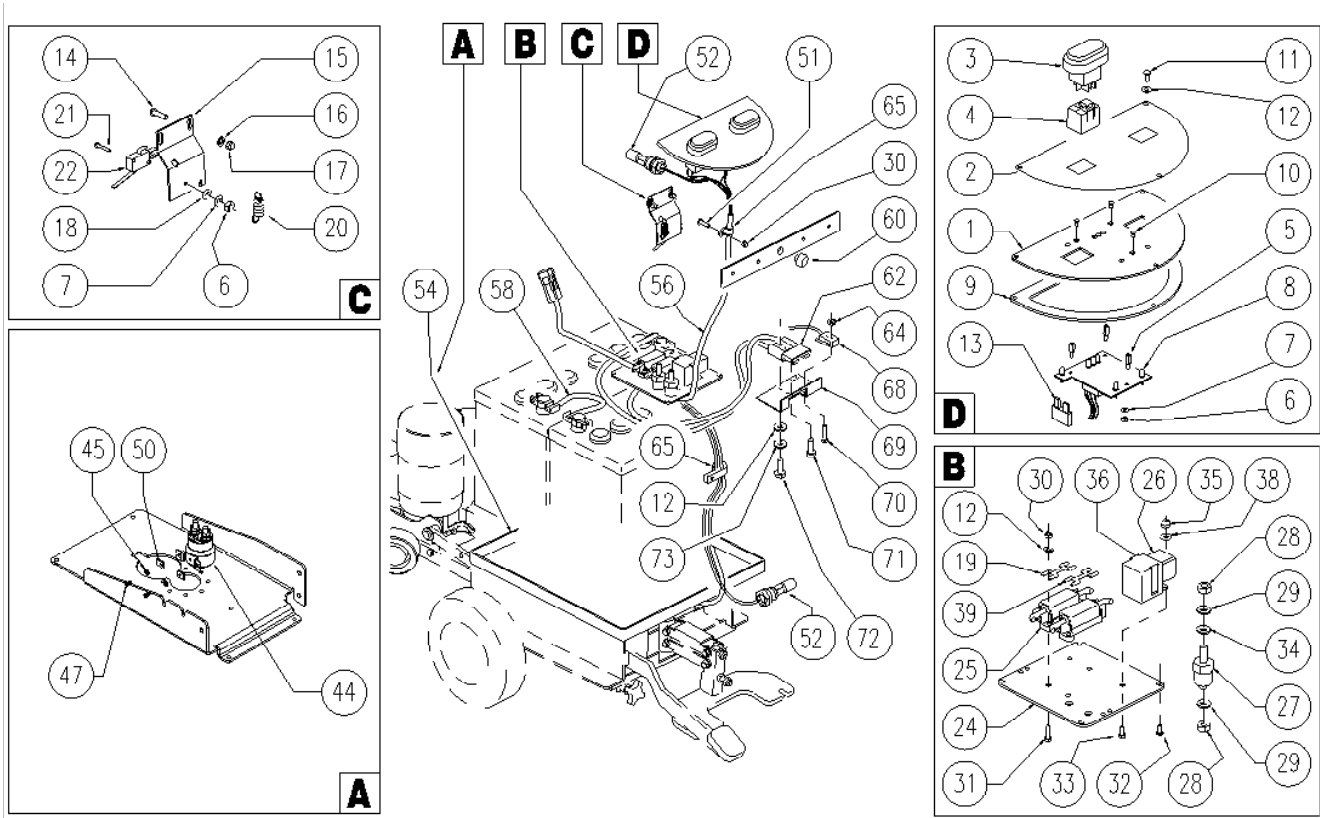

Electri. Instal.

20	3MLML34726	SPRING TR E350 N	1	
21	3VTVT01316	SCREW TC+ M3-16	2	
22	3MECI36393	MICROSWITCH TRZ. DRW	1	
24	3LAFN05903	PLATE	1	
25	3MEVR01332	FUSE-HOLDER	2	07/2009
25	3MEVR31036	FUSE-HOLDER	2	07/2009
26	3MECE00139	RELAY	1	
27	3MEVR01116	SUPPORT 120 A	3	
28	3VTDD15521	NUT M 8 INX A2 UNI 5588	6	
29	3VTRS01080	WASHER D. 8 GRW	6	
30	3VTDD15925	NUT M 4 INX	6	
31	3VTVT00704	SCREW TE M 4X 16 UNI5739 INOX	5	
32	3VTVT01580	SCREW TC M5X10 UNI7687 INOX	4	05/2009
32	3VTVT07521	SCREW TCB 5X10	4	05/2009
33	3VTVT21096	SCREW TE M 4X 10 INX	1	
34	3VTRS13947	WASHER D. 8 INX UNI 6592	3	
35	3VTDD00147	NUT M 4 INX U.5588	1	
36	3METT00053	BLOCK	1	
38	3VTRS13750	WASHER D. 5X14 INX	1	
39	3MEVR00604	FUSE	1	07/2007