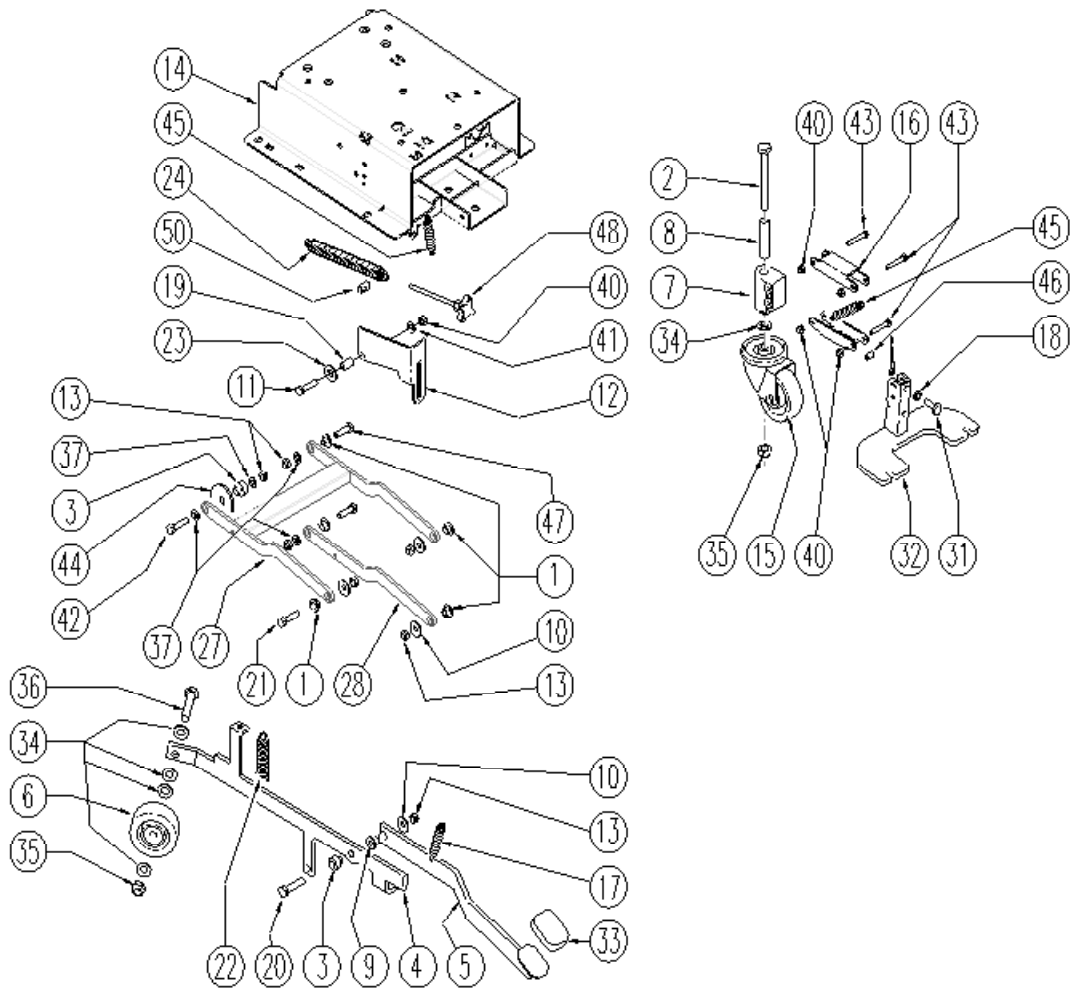

Frame

32	3LAFN07560	PLATE	1	04/2009
33	3MPVR05186	COVER	1	
34	3VTRS00312	WASHER D.13 x24 INOX	5	
35	3VTDD00176	NUT M.12 INOX A2	2	
36	3VTVT00836	SCREW TE M12-60 INOX	1	
37	3VTRS13947	WASHER D. 8 INX UNI 6592	4	
40	3VTDD01694	NUT M 6 INX	5	
41	3VTRS00245	WASHER D.6 UNI 6592 INOX	1	
42	3VTVT00410	SCREW TE M8x35 UNI5739 INOX	1	
43	3VTVT15145	SCREW TE 6X40 UNI5739 INX	4	
44	3MPVR05134	GASKET D.60 FORO D.12 SP.2	1	
45	3MLML00303	SPRING FLAP	2	
46	3LAFN03742	SPACER	1	06/2008
46	3LAFN06898	SPACER 6,1-9 h25	1	06/2008
47	3VTVT13937	SCREW TE M 8X 30 INX UNI 5739	2	
48	3VTVR35749	HANDWHEEL M 6MAX110 D.35	1	
50	3LAFN35747	SPRING SUPPORT LAV. E/B 450	1