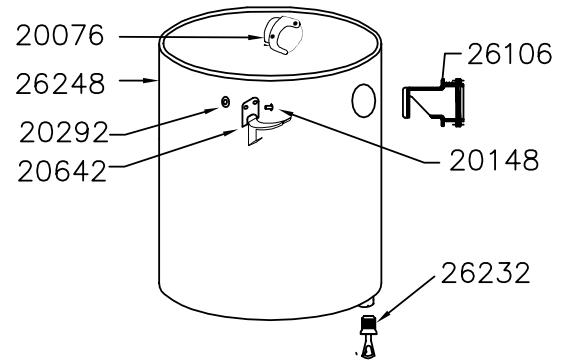

Filters / Filtres

Hose Assembly / Boyau - 1 1/2" x 10' (29006)

**20 Gal Tank & Dolly Assembly (26246)
Réservoir 20L et chariot (26246)**

20 Gal Tank Assembly/ Réservoir 20L (26247)

**Dolly Assembly XL12 / XL18 / PC-3 (26260)
Chariot XL12 / XL18 / PC-3 (26260)**

Vac Lid Adaptor Kit / Adapteur pour couvert de l'aspirateur (20452)

Part N.	Description	Quantity
20018	8-32" x 1/2" Socket Screw	5
22326	Motor Mount Gasket	1
20265	Wet Shut-off Gasket	1
20450	Float Cast	1
20451	Float Shut-off	1
21433	8/32" Nylon Lock Nut	9
21841	Vac Lid	1

Hose Assembly / Boyau (29006)

Part N.	Description	Quantity
26104	Inlet Swivel Nut	1
26113	Hose Cuff - 1 1/2"	1
26227	Hose - 1 1/2" x 10'	1

20 Gal Tank & Dolly Assembly (26246) Réservoir 20L et chariot (26246)

Vac Cable Assembly / Cable de l'aspirateur (25019)

Part N.	Description	Quantity
20489	Bushing	1
20490	Bending Guard	1
21082	Cord Grip	1
26050	Cable 50' / 15.24M	1

Parts - Pièces

Vac Head Assembly (22004) Tête de l'aspirateur (22004)