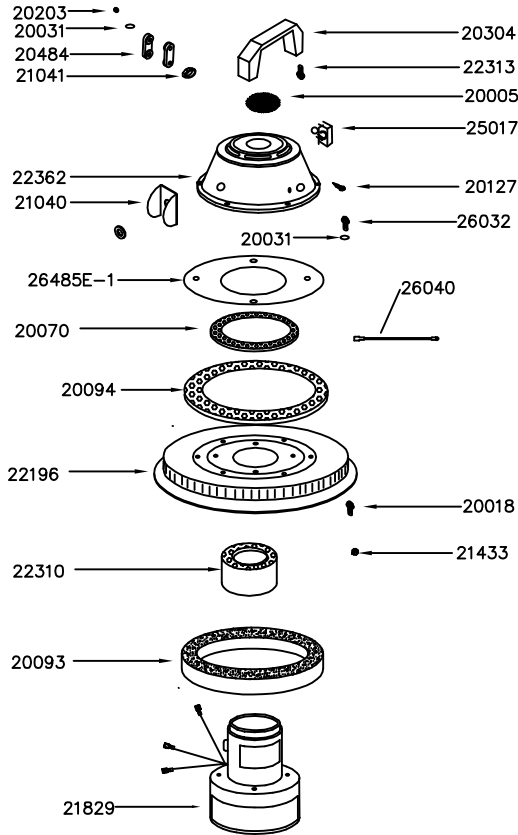

Parts - Pièces

**Vac Head Assembly (22004)
Tête de l'aspirateur (22004)**

**Vac Lid Adaptor Kit (20452)
Adaptateur pour couvercle de l'aspirateur (20452)**

**Vac Cable Assembly (25019)
Cable de l'aspirateur (25019)**

Filters / Filtres

Hose Assembly / Boyau - 1 1/2" x 10' (29006)

**20 Gal Tank & Dolly Assembly (26246)
Réservoir 20L et chariot (26246)**

20 Gal Tank Assembly/ Réservoir 20L (26247)

**Dolly Assembly XL12 / XL18 / PC-3 (26260)
Chariot XL12 / XL18 / PC-3 (26260)**

Vac Lid Adaptor Kit / Adapteur pour couvert de l'aspirateur (20452)

Part N.	Description	Quantity
20018	8-32" x 1/2" Socket Screw	5
22326	Motor Mount Gasket	1
20265	Wet Shut-off Gasket	1
20450	Float Cast	1
20451	Float Shut-off	1
21433	8/32" Nylon Lock Nut	9
21841	Vac Lid	1

Vac Head Assembly / Tête de l'aspirateur (22004)

Part N.	Description	Quantity
04175	Female Connector	2
20005	Screen Plug	1
20018	8-32" x 1/2" Socket Screw	9
20031	Lock Washer	1
20063	8/32" X 1/4" Socket Screw	5
20070	Shroud Gasket	1
20093	Shroud Filter	1
20094	Motor Cover Gasket	1
20127	8/32" X 1 " Socket Screw	2
20203	8/32" Hex Nut	2
20265	Wet Shut-off Gasket	1
20304	Vac Handle	1
20450	Float Cast	1
20451	Float Shut-off	1
20484	Cord Grip	2
21040	Switch Guard	1
21041	Bending Guard Nut	1
21433	8/32" Nylon Lock Nut	9
21829	Medium Bi-Pass Motor	1
21841	Vac Lid	1
22196	Shroud Filter	1
22310	Medium Bi-Pass Vac Gasket	1
22313	#10 X 3/8" Phillips Screw	2
22326	Motor Mount Gasket	
22362	Motor Cover	1
22374	Shroud Gasket Complete	1
25017	Vac Switch	1
25019	Vac Cable Assembly 50'/15.24M	1
26032	Screw 1"x10/16" PHS	4
26040	Wire Assembly Ground	1
26485E-1	Motor Plate	1
21760	Carbon Brush Kit	1