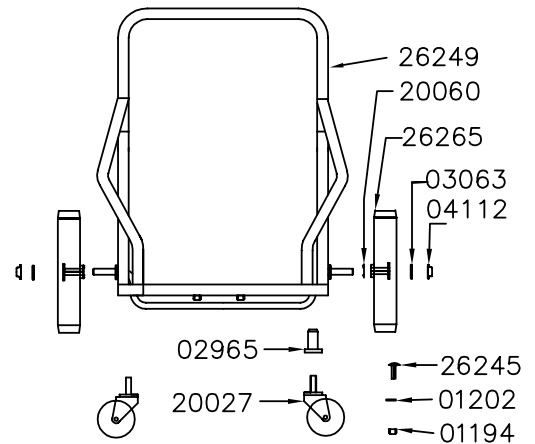

Filters / Filtres

Hose Assembly / Boyau - 1 1/2" x 10' (29006)

**20 Gal Tank & Dolly Assembly (26246)
Réservoir 20L et chariot (26246)**

20 Gal Tank Assembly/ Réservoir 20L (26247)

**Dolly Assembly XL12 / XL18 / PC-3 (26260)
Chariot XL12 / XL18 / PC-3 (26260)**

Vac Lid Adaptor Kit / Adapteur pour couvert de l'aspirateur (20452)

Part N.	Description	Quantity
20018	8-32" x 1/2" Socket Screw	5
22326	Motor Mount Gasket	1
20265	Wet Shut-off Gasket	1
20450	Float Cast	1
20451	Float Shut-off	1
21433	8/32" Nylon Lock Nut	9
21841	Vac Lid	1

Hose Assembly / Boyau (29006)

Part N.	Description	Quantity
26104	Inlet Swivel Nut	1
26113	Hose Cuff - 1 1/2"	1
26227	Hose - 1 1/2" x 10'	1

20 Gal Tank & Dolly Assembly (26246) Réservoir 20L et chariot (26246)

Vac Cable Assembly / Cable de l'aspirateur (25019)

Part N.	Description	Quantity
20489	Bushing	1
20490	Bending Guard	1
21082	Cord Grip	1
26050	Cable 50' / 15.24M	1

Parts - Pièces

Vac Head Assembly (22004) Tête de l'aspirateur (22004)