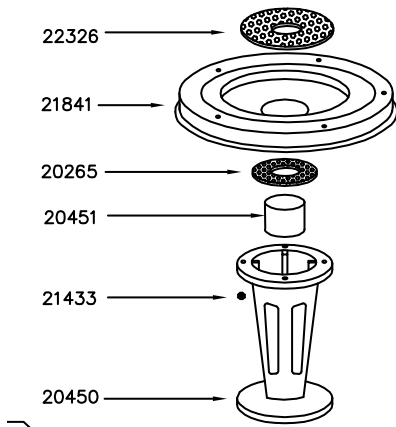

Parts - Pièces

**Vac Head Assembly (22004)
Tête de l'aspirateur (22004)**

**Vac Lid Adaptor Kit (20452)
Adaptateur pour couvercle de l'aspirateur (20452)**

**Vac Cable Assembly (25019)
Cable de l'aspirateur (25019)**

Filters / Filtres

Hose Assembly / Boyau - 1 1/2" x 10' (29006)

**20 Gal Tank & Dolly Assembly (26246)
Réservoir 20L et chariot (26246)**

20 Gal Tank Assembly/ Réservoir 20L (26247)

**Dolly Assembly XL12 / XL18 / PC-3 (26260)
Chariot XL12 / XL18 / PC-3 (26260)**

Vac Lid Adaptor Kit / Adapteur pour couvert de l'aspirateur (20452)

Part N.	Description	Quantity
20018	8-32" x 1/2" Socket Screw	5
22326	Motor Mount Gasket	1
20265	Wet Shut-off Gasket	1
20450	Float Cast	1
20451	Float Shut-off	1
21433	8/32" Nylon Lock Nut	9
21841	Vac Lid	1

Hose Assembly / Boyau (29006)

Part N.	Description	Quantity
26104	Inlet Swivel Nut	1
26113	Hose Cuff - 1 1/2"	1
26227	Hose - 1 1/2" x 10'	1

20 Gal Tank & Dolly Assembly (26246) Réservoir 20L et chariot (26246)