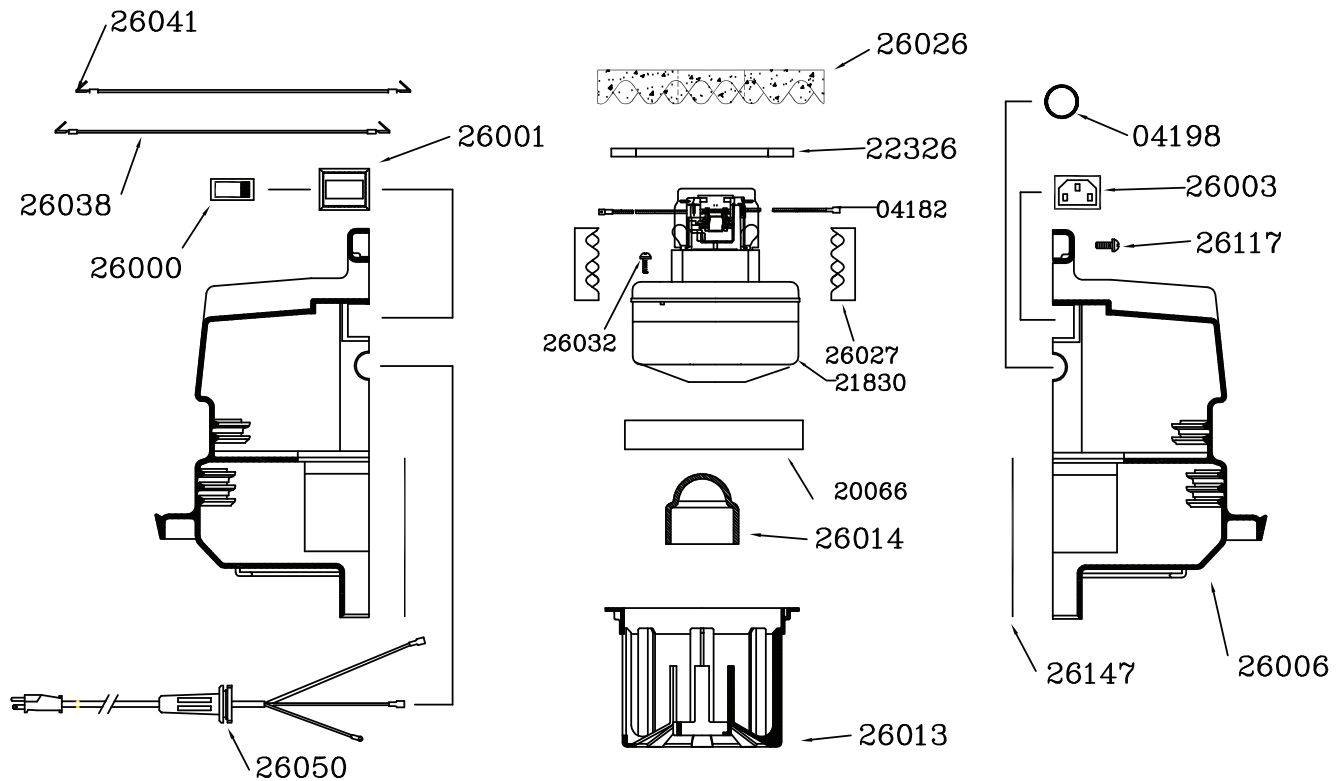

## Parts / Pièces

### Targa Head 990/XL 12/XL 18 (26202)

### Hose Assembly 1½" X 10' (29006)

## Hose Assembly 1½" X 10' (29006)

Part N.	Description	Quantity
26104	Inlet Swivel Nut	1
26227	Hose 1½" X 10'	1
26113	Hose Cuff 1 ½"	1