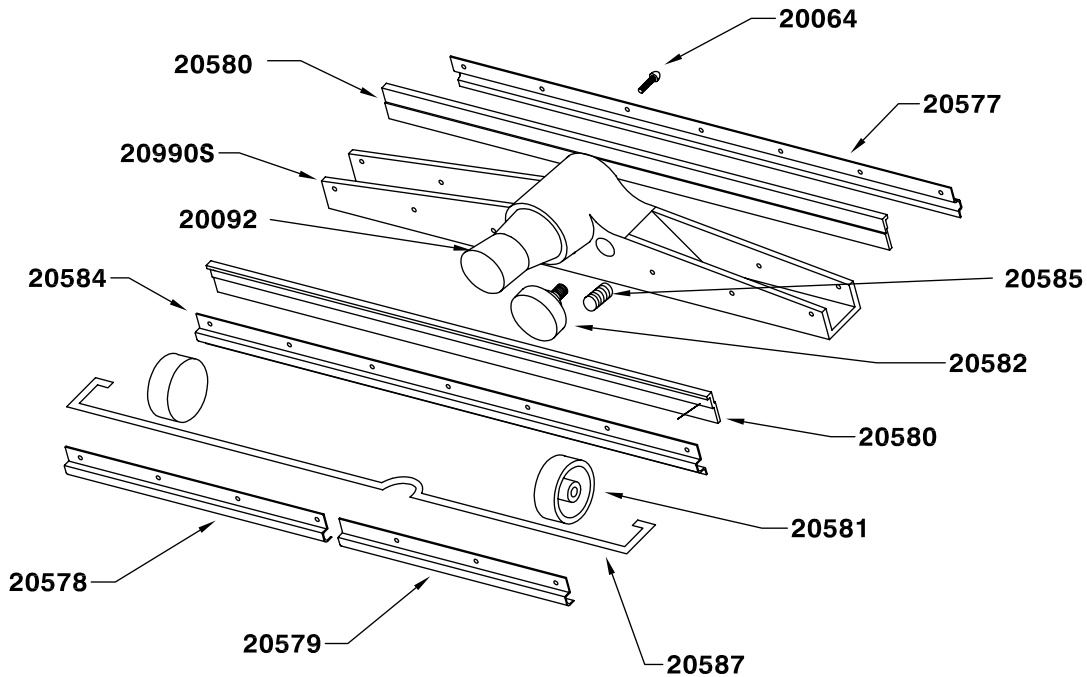

Parts List

Liste de pièces

Universal Floor Tool | Outil universel

Accessory / Accessoire

Code: 28729 (1 1/2), 28732 (1 1/4)

Part N.	Description	Quantity
20064	Screw #8X3/16" Long	14
20577	UFT Clamp Bar Front	1
20578	UFT Axle Clamp Bar Left	1
20579	UFT Axle Clamp Bar Right	1
20580	UFT Squeegee Blade	2
20581	UFT Wheel	2
20582	UFT Adjustment Screw	1
20584	UFT Clamp Bar Rear	1
20587	UFT Wheel Shaft	1