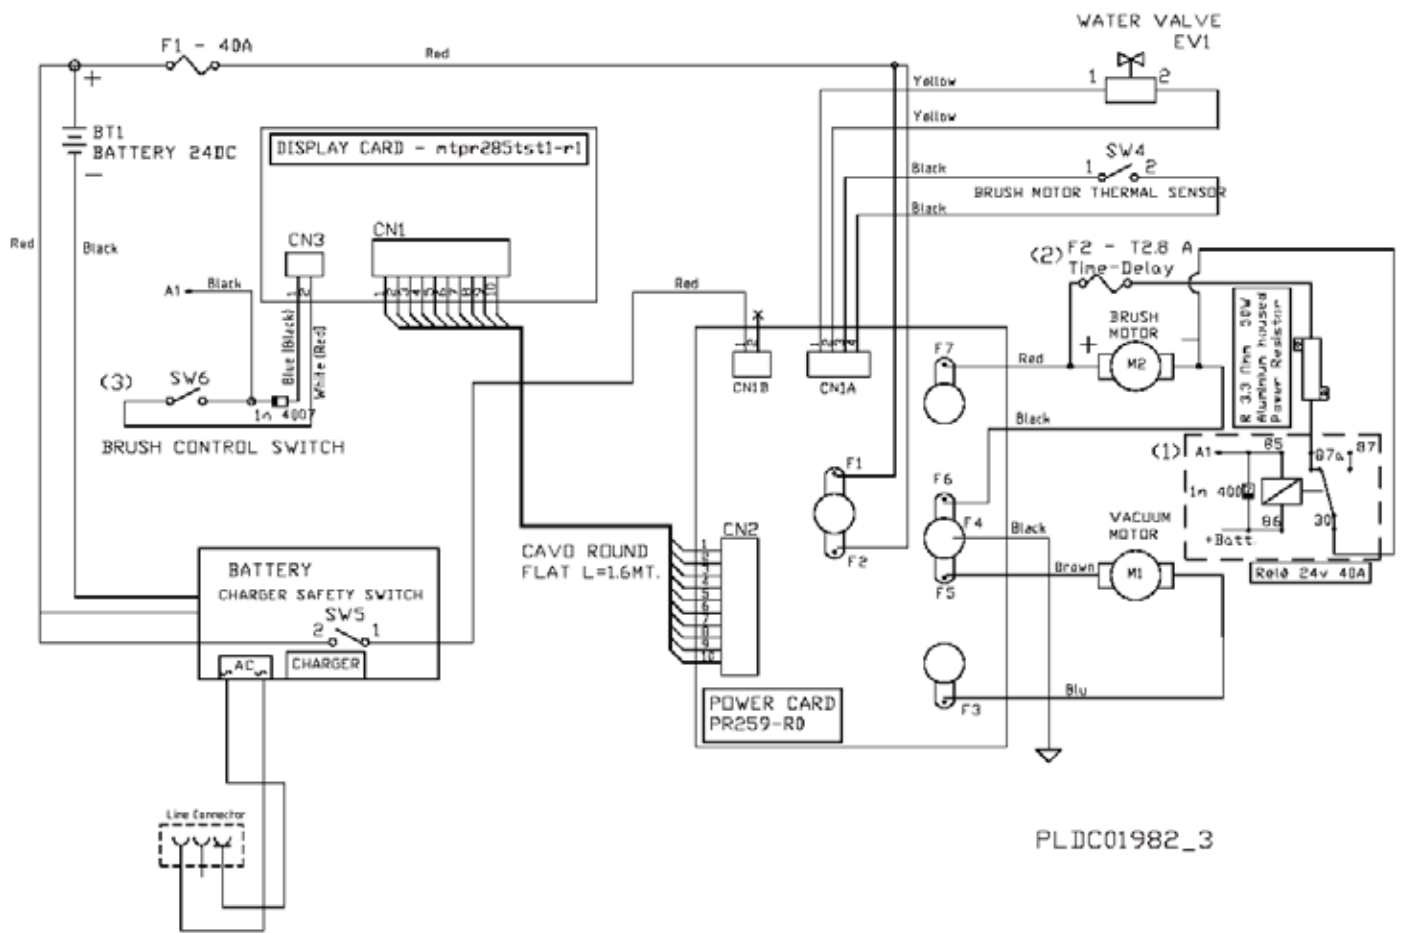

Electrical Diagram

Ref.	Part N.	Description	Quantity	Validity From	Validity To
EV1	3MEEV00042	SOLENOID VALVE	1		
F1	3MEVR02048	FUSE 40A	1		
M1	3MOCC00397	MOTOR VACUUM	1		
M2	3MOCC00406	MOTOR BRUSH	1