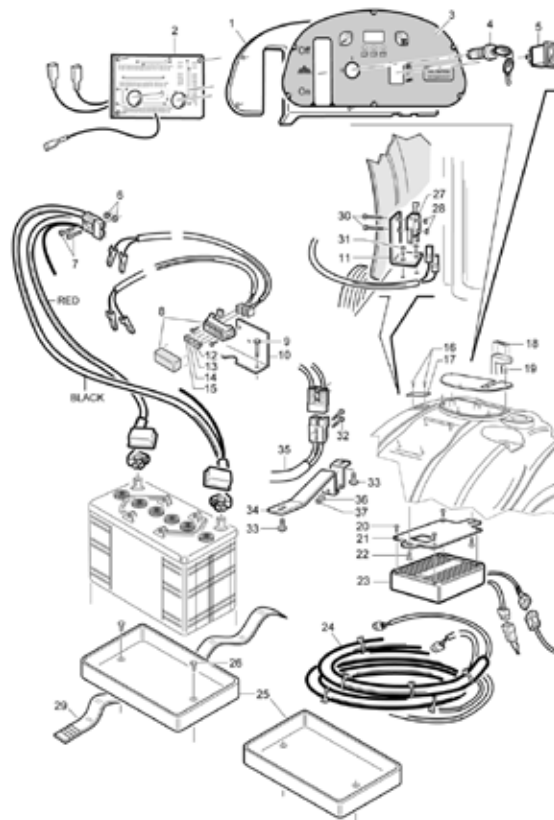

ELECTRI.INSTAL.

19	3VTVT37012	SCREW M 4X 10 TCB-TC INX	6	
20	3VTVT05706	SCREW TCB-TC 4X10	4	
21	3LAFN07267	BRACKET 512-712	1	
22	3VTVT05706	SCREW TCB-TC 4X10	2	
23	3BACA00121	BATTERY-CHARGERCBHD1 12V 10A	1	
24	3MECB01044	WIRING 512	1	
25	3MPVR00610	CONTAINER BAT.NERO SILVER 510/710	1	
26	3VTVT00474	SCREW TSCE uni 5933 4x12 ZB	2	
27	3MECI30642	MICRO-SWITCH 11A 0.33HP	1	
28	3VTDD00001	NUT UNI 5588 M3 ZB	2	
29	3MPVR02939	BELT BATTERIA	1	
30	3VTVT00021	SCREW TE UNI 5739 3X25 ZB	2	
31	3VTVT00003	SCREW TE M 4X 12 ZC. UNI 5739	2	
32	3VTVT00727	SCREW TE M. 4-20	2	11/2008
33	3VTVT00005	SCREW TE FR 5X12 ZB	2	11/2008
34	3LAFN07187	BRACKET	1	11/2008
35	3MECB01071	WIRING	1	11/2008
36	33VTRS15913	WASHER D. 4 GROVER A2 UNI1751	2	11/2008
37	3VTDD00147	NUT M 4 INX U.5588	2	11/2008