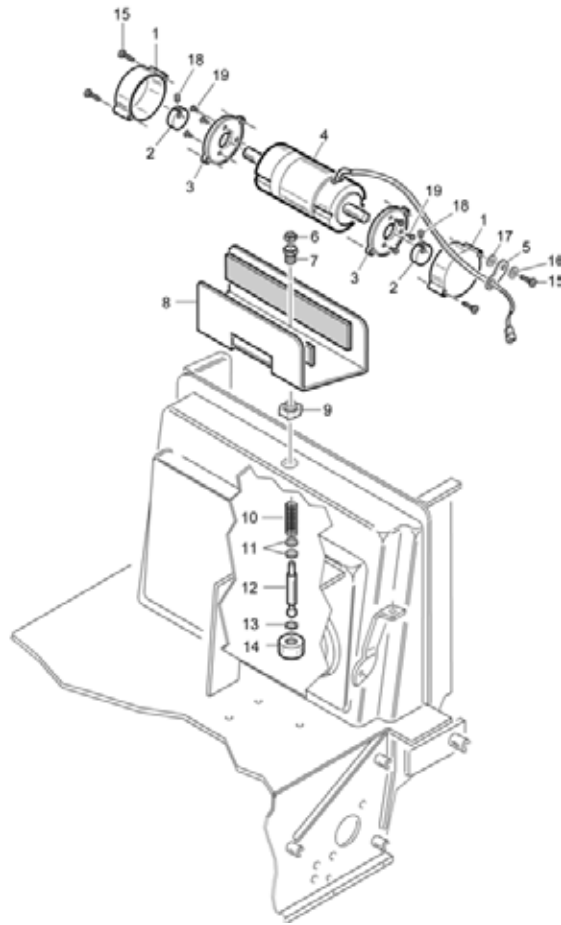

Filter Shaker

Ref.	Part N.	Description	Quantity	Validity From	Validity To
1	3LAFN47139	MOTOR COVER L.14 FILT.	2		
2	3LAFN47140	BUSHING L.14	2		
3	3MFVR47141	FLANGE MOTOR L.14	2		
4	3MOCC85526	MOTOR 12V	1		
5	3MPVR00765	RUBBER FISSAGGIO FILO SCUOTIFIL.	1		
6	3VTDD00008	NUT M10 UNI 5589 ZB	1		
7	3ABGO00012	VIBRATION DAMP.PER SCUOTIFILTRO	1		
8	3LAFN00676	SUPPORT MOTORE X SCUOTIF.E VERN.	1		
9	3LAFN36319	RING NUT M25X1.5-10.3	1		
10	3MLML85610	SPRING TK2205017	1		
11	3GUGO19260	O-RING D. 8 X 1 NBR 70SH	2		
12	3LAFN00428	PIN D.15 H.78 A SFERA SCUOT.	1		
13	3VTAE00007	SEEGER INTERNO DIN 472 D.16	1		
14	3LAFN00417	ARTICULATED BARTK500/700	1		
15	3VTVT47138	SCREW TSP-TC 3,9X32 ZC. UNI6955	4		
16	3VTRS05904	WASHER D. 4 X16 2.083	1		
17	3VTRS05904	WASHER D. 4 X16 2.083	1		
18	3VTVT75731	SCREW UNI 5923 6 X5	2		
19	3VTVT76616	SCREW M 4x18 STEAM GUN	6