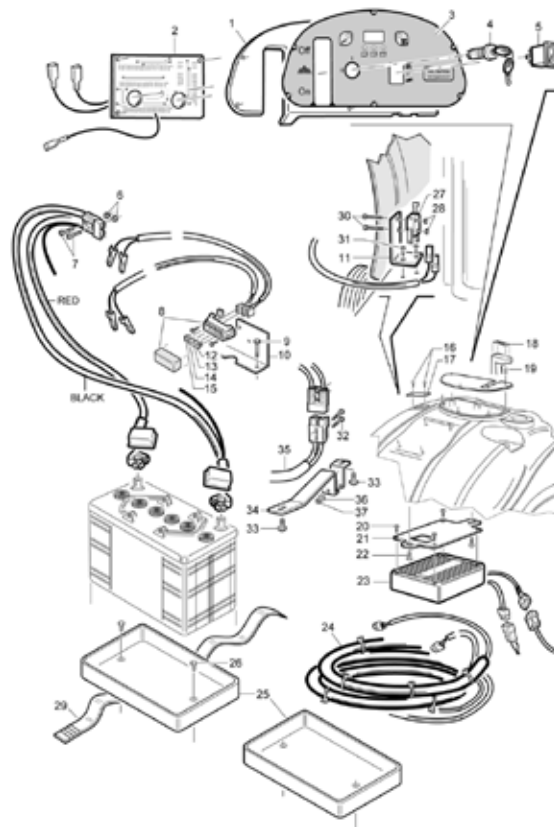

Ref.	Part N.	Description	Quantity	Validity From	Validity To
1	3MPVR05246	HOOD 512	1		
2	3MPVR05248	SIDE PANEL 512	1		
3	3MPVR05627	KNOB	2	04/2009	
3	3RTRT00022	HANDWHEEL D.30 M6X15	2		03/2009
4	3LAFN07287	BRACKET 512-712	2		
5	3LAFN04043	SPACER D8.5-15	2		
6	3LAFN07263	HANDLE 512	1		
7	3GUVR75932	GASKET P. SW 500 TK2160090	1		
8	3PMVR00138	LOCK TEK	2		
9	3LAFN00259	NUT CH.24 SERRATURA TEK	2		
10	3LAFN00349	LEVER SERRATURA TEK ZINCATA	2		
11	3MPVR00607	DRAWER POSTERIORE SILVER 510 GRI	1		
12	3LAFN07282	FRAME 512	1		
13	3PMVR01409	DRAWER ANTER.SILVER 512 COMPL.	1		
14	3ABGO00048	VIBRATION DAMP.-	1	09/2008	
14	3VTVR00038	FOOT D.30 M8	1		09/2008
15	3PMVR00141	LEVER CHIUSURA CASS.ANT.SILVER	1		

ELECTRI.INSTAL.

Ref.	Part N.	Description	Quantity	Validity From	Validity To
1	3LAFN07432	BOARD 512-712 UT	1		
2	3MECE75944	PCB 12V	1		
3	3ETET01577	LABEL 512-712	1		
4	3MECI75805	SWITCH TK	1		
5	3MECI00034	COMMUTAT.SWITCHSCUOTIFILTRO COMPLETO	1		
6	3VTDD00001	NUT UNI 5588 M3 ZB	2		
7	3VTVT00021	SCREW TE UNI 5739 3X25 ZB	2		
8	3MEVR00030	FUSE-HOLDER 4 VIE COPERCHIO TRAS.	1		
9	3VTVT75726	SCREW TBEI M 6X 16 ISO 7380 ZB	2		
10	3LAFN06857	SUPPORT 512-712UT	1		
11	3LAFN06858	SUPPORT 512-712UT	1		
12	3MEVR01136	FUSE 30A	1		
13	3MEVR01136	FUSE 30A	1		
14	3MEVR01136	FUSE 30A	1		
15	3MEVR01136	FUSE 30A	1		
16	3VTVT00044	SCREW TC AF.X PLAS UNI9707 4X16	2		
17	3MPVR05254	FLANGE CARICABATTERIA	1		
18	3ETET00041	LABEL PUSH 4.3X1.3	1		