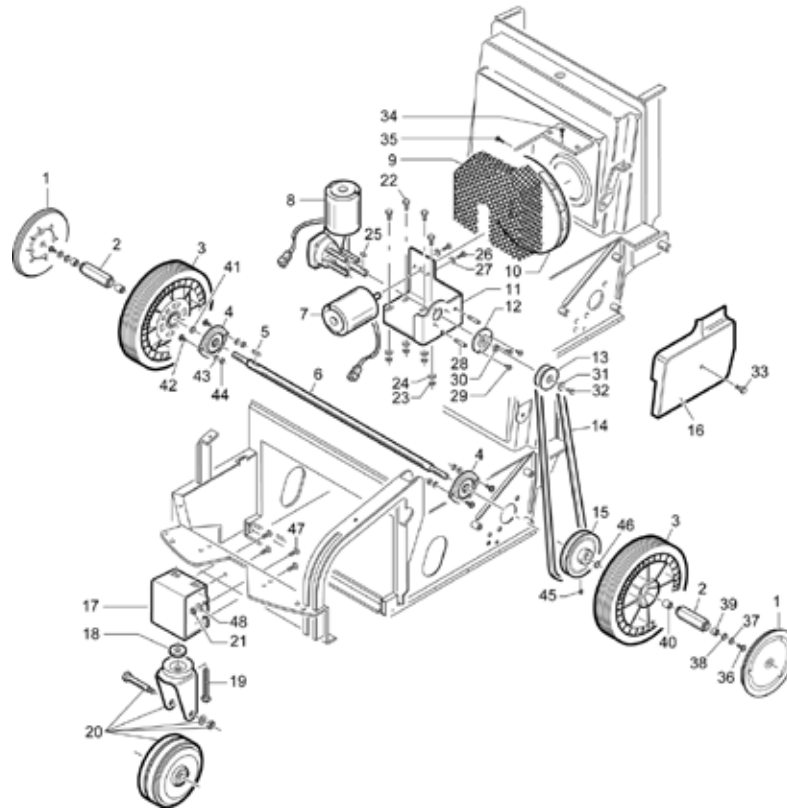

Kit

20	3RTRT87241	WHEEL D.100	1
21	3VTDD00491	NUT M 6 TEF	4
22	3VTVT62920	SCREW TE F/ROND. M 6X 16 ZB	4
23	3VTDD00491	NUT M 6 TEF	4
24	3VTRS04026	WASHER D. 6X18X2.38	4
25	3VTVR75730	KEY UNI 6606 3 X 3,7	1
26	3VTVT14062	SCREW TE 5X16 UNI5739	2
27	3VTRS00291	WASHER D. 5 X20 ZC UNI 6593	2
28	3LAFN75969	PIN D.9 H.33	1
29	3VTVT85745	SCREW TBEI M 6X 25 ISO 7380 ZB	3
30	3CUVR86373	BEARING 6000 2RS	1
40	3CUVR37344	ROLLER BEARING HK 1412	2
41	3VTAE28493	CIRCLIP D. 28 UNI 7435	1
42	3VTVT75721	SCREW TTDE UNI 5732 6 X 16 ZB	4
43	3VTRS00503	WASHER D. 6 TE UNI 6798	4
44	3VTDD00491	NUT M 6 TEF	4
45	3VTVT86570	GRUB SCREW M 6x10 UNI 5927	1
46	3VTAE28493	CIRCLIP D. 28 UNI 7435	1
47	3VTVT75726	SCREW TBEI M 6X 16 ISO 7380 ZB	4
48	3VTRS04026	WASHER D. 6X18X2.38	4