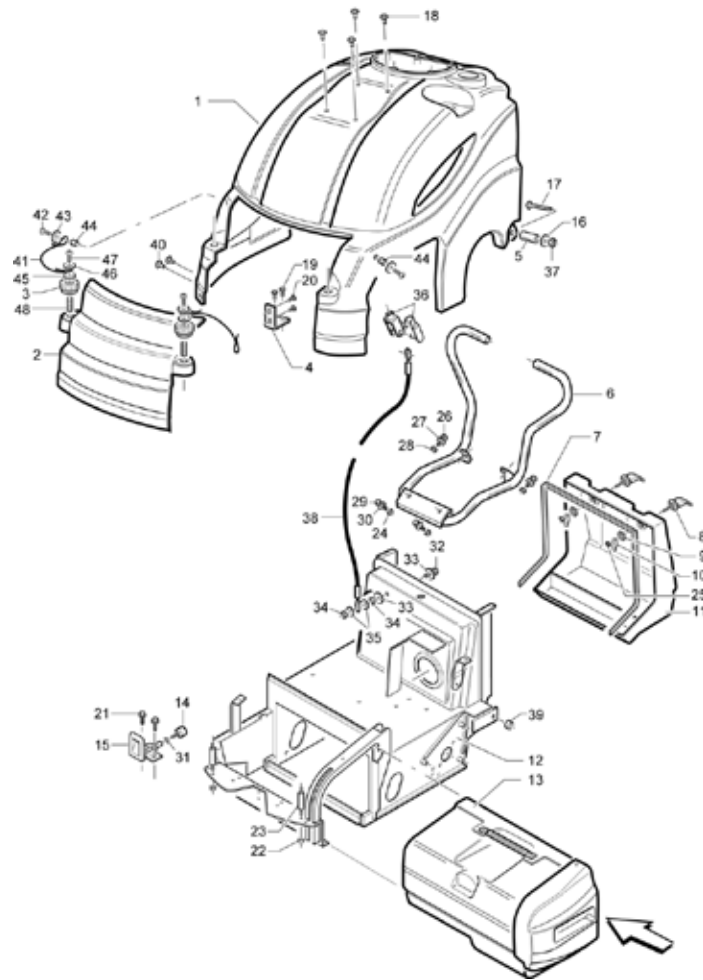

Ref.	Part N.	Description	Quantity	Validity From	Validity To
1	3MPVR05246	HOOD 512	1		
2	3MPVR05248	SIDE PANEL 512	1		
3	3MPVR05627	KNOB	2	04/2009	
3	3RTRT00022	HANDWHEEL D.30 M6X15	2		03/2009
4	3LAFN07287	BRACKET 512-712	2		
5	3LAFN04043	SPACER D8.5-15	2		
6	3LAFN07263	HANDLE 512	1		
7	3GUVR75932	GASKET P. SW 500 TK2160090	1		
8	3PMVR00138	LOCK TEK	2		
9	3LAFN00259	NUT CH.24 SERRATURA TEK	2		
10	3LAFN00349	LEVER SERRATURA TEK ZINCATA	2		
11	3MPVR00607	DRAWER POSTERIORE SILVER 510 GRI	1		
12	3LAFN07282	FRAME 512	1		
13	3PMVR01409	DRAWER ANTER.SILVER 512 COMPL.	1		
14	3ABGO00048	VIBRATION DAMP.-	1	09/2008	
14	3VTVR00038	FOOT D.30 M8	1		09/2008
15	3PMVR00141	LEVER CHIUSURA CASS.ANT.SILVER	1		

ELECTRI.INSTAL.

Ref.	Part N.	Description	Quantity	Validity From	Validity To
1	3LAFN07432	BOARD 512-712 UT	1		
2	3MECE75944	PCB 12V	1		
3	3ETET01577	LABEL 512-712	1		
4	3MECI75805	SWITCH TK	1		
5	3MECI00034	COMMUTAT.SWITCHSCUOTIFILTRO COMPLETO	1		
6	3VTDD00001	NUT UNI 5588 M3 ZB	2		
7	3VTVT00021	SCREW TE UNI 5739 3X25 ZB	2		
8	3MEVR00030	FUSE-HOLDER 4 VIE COPERCHIO TRAS.	1		
9	3VTVT75726	SCREW TBEI M 6X 16 ISO 7380 ZB	2		
10	3LAFN06857	SUPPORT 512-712UT	1		
11	3LAFN06858	SUPPORT 512-712UT	1		
12	3MEVR01136	FUSE 30A	1		
13	3MEVR01136	FUSE 30A	1		
14	3MEVR01136	FUSE 30A	1		
15	3MEVR01136	FUSE 30A	1		
16	3VTVT00044	SCREW TC AF.X PLAS UNI9707 4X16	2		
17	3MPVR05254	FLANGE CARICABATTERIA	1		
18	3ETET00041	LABEL PUSH 4.3X1.3	1		