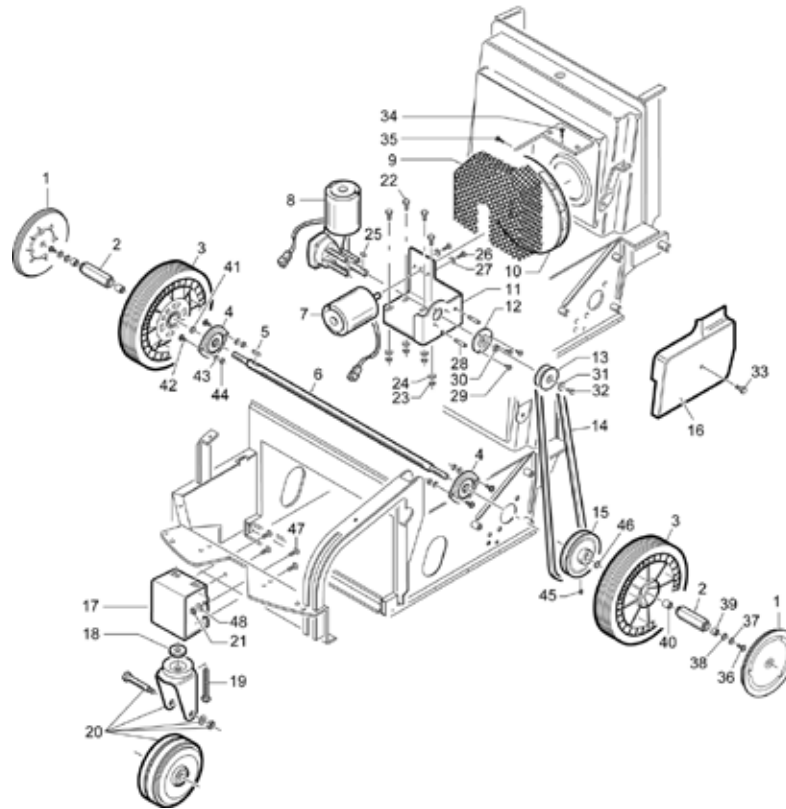

Filter Shaker

Ref.	Part N.	Description	Quantity	Validity From	Validity To
1	3LAFN47139	MOTOR COVER L.14 FILT.	2		
2	3LAFN47140	BUSHING L.14	2		
3	3MFVR47141	FLANGE MOTOR L.14	2		
4	3MOCC85526	MOTOR 12V	1		
5	3MPVR00765	RUBBER FISSAGGIO FILO SCUOTIFIL.	1		
6	3VTDD00008	NUT M10 UNI 5589 ZB	1		
7	3ABGO00012	VIBRATION DAMP.PER SCUOTIFILTRO	1		
8	3LAFN00676	SUPPORT MOTORE X SCUOTIF.E VERN.	1		
9	3LAFN36319	RING NUT M25X1.5-10.3	1		
10	3MLML85610	SPRING TK2205017	1		
11	3GUGO19260	O-RING D. 8 X 1 NBR 70SH	2		
12	3LAFN00428	PIN D.15 H.78 A SFERA SCUOT.	1		
13	3VTAE00007	SEEGER INTERNO DIN 472 D.16	1		
14	3LAFN00417	ARTICULATED BARTK500/700	1		
15	3VTVT47138	SCREW TSP-TC 3,9X32 ZC. UNI6955	4		
16	3VTRS05904	WASHER D. 4 X16 2.083	1		
17	3VTRS05904	WASHER D. 4 X16 2.083	1		
18	3VTVT75731	SCREW UNI 5923 6 X5	2		
19	3VTVT76616	SCREW M 4x18 STEAM GUN	6		

Kit

Ref.	Part N.	Description	Quantity	Validity From	Validity To
1	3MPVR00541	WHEEL'S COVER D.200 NERO	2		
2	3LAFN75838	BUSHING	2		
3	3RTRT00031	WHEEL GOMMA D.250X55 GR.CERC.NE	2		
4	3CUVR75815	BALL BEARING UBPF203	2		
5	3VTVR26559	KEY 5X5X15	1		
6	3ALTR75820	TRACTION SHAFT TK500 H.697	1		
7	3MOCC75780	MOTOR D.77 12V	1		
8	3RDGR75782	MOTOR.GEARBOX d.77 TK 500	1		
9	3LAFN00876	PROTECTION	1	07/2008	
10	3VEVR26677	IMPELLER D.200 L.50HE	1		
11	3LAFN00652	SUPPORT MOTORI TK ZINCATO	1		
12	3LAFN48900	SUPPORT 6000 TK	1		
13	3MTPL75985	PULLEY D.55	1		
14	3MTCG13166	BELT Z 30	1		
15	3MTPL75984	PULLEY D.140	1		
16	3MPVR00611	CONVEYOR ARIA VERSIONE ELETTRICA	1		
17	3LAFN07275	SHEET METAL PA.CASSETTO	1		
18	3LAFN00260	SPACER FISSEG.RUOTA ANTER.H 16	1		
19	3VTVT00028	SCREW TE UNI 5739 12X45 ZB	1		