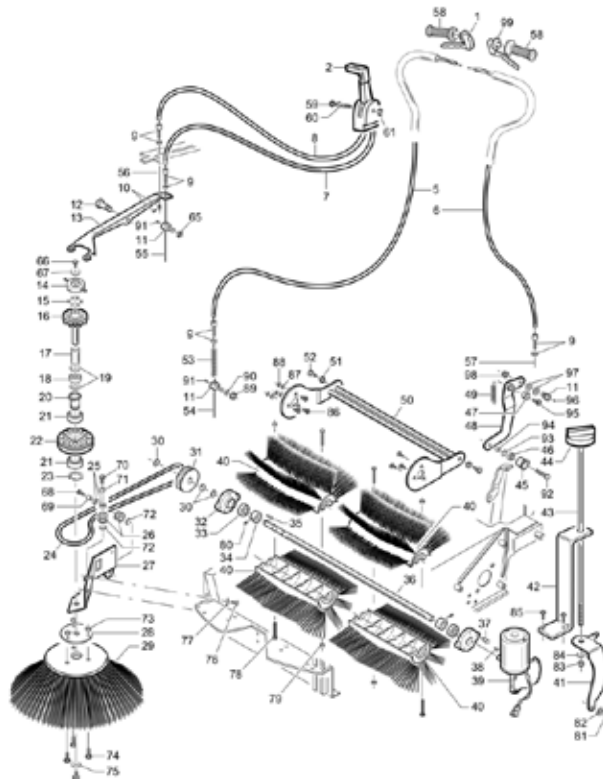

Brush

76	3VTVT45395	SCREW TBEI M 8X 10 ISO 7380 ZB	2
77	3VTRS00512	WASHER D. 8 X24 ZC.	2
78	3VTVT22102	SCREW TCEI 5X70 UNI5931	4
79	3VTDD01678	NUT M 5 UNI 5588	4
80	3VTVT75731	SCREW UNI 5923 6 X5	2
81	3VTAE14016	CIRCLIP D. 12 UNI 7435	1
82	3VTRS00504	WASHER D. 8 TE ZC. UNI 6592	1
83	3VTDD00124	NUT M 8 BASSO	1
84	3VTRS00504	WASHER D. 8 TE ZC. UNI 6592	1
86	3VTVT00061	SCREW TSCE UNI 5933 6X20 ZB	6
87	3VTRS00503	WASHER D. 6 TE UNI 6798	3
88	3VTDD00491	NUT M 6 TEF	3
89	3VTDD00124	NUT M 8 BASSO	1
90	3VTRS00504	WASHER D. 8 TE ZC. UNI 6592	1
91	3VTVT87456	SCREW UNI 5923 5x6	1
91	3VTVT87456	SCREW UNI 5923 5x6	1
92	3VTVT76018	SCREW	1
93	3VTAE87082	SEGER INTERNO DIN 472 D.22	1
94	3LAFN75909	SPACER D.12 H.3.5	1
95	3VTVT75727	SCREW 8 X 25 TBCE Z.B.	1
96	3VTVT87456	SCREW UNI 5923 5x6	1
97	3VTRS00504	WASHER D. 8 TE ZC. UNI 6592	2
98	VTDD00124	NUT M 8 BASSO	1
99	PMTR00088	HANDLE TRAZ.K E TK NUOVO MAN.COM	1