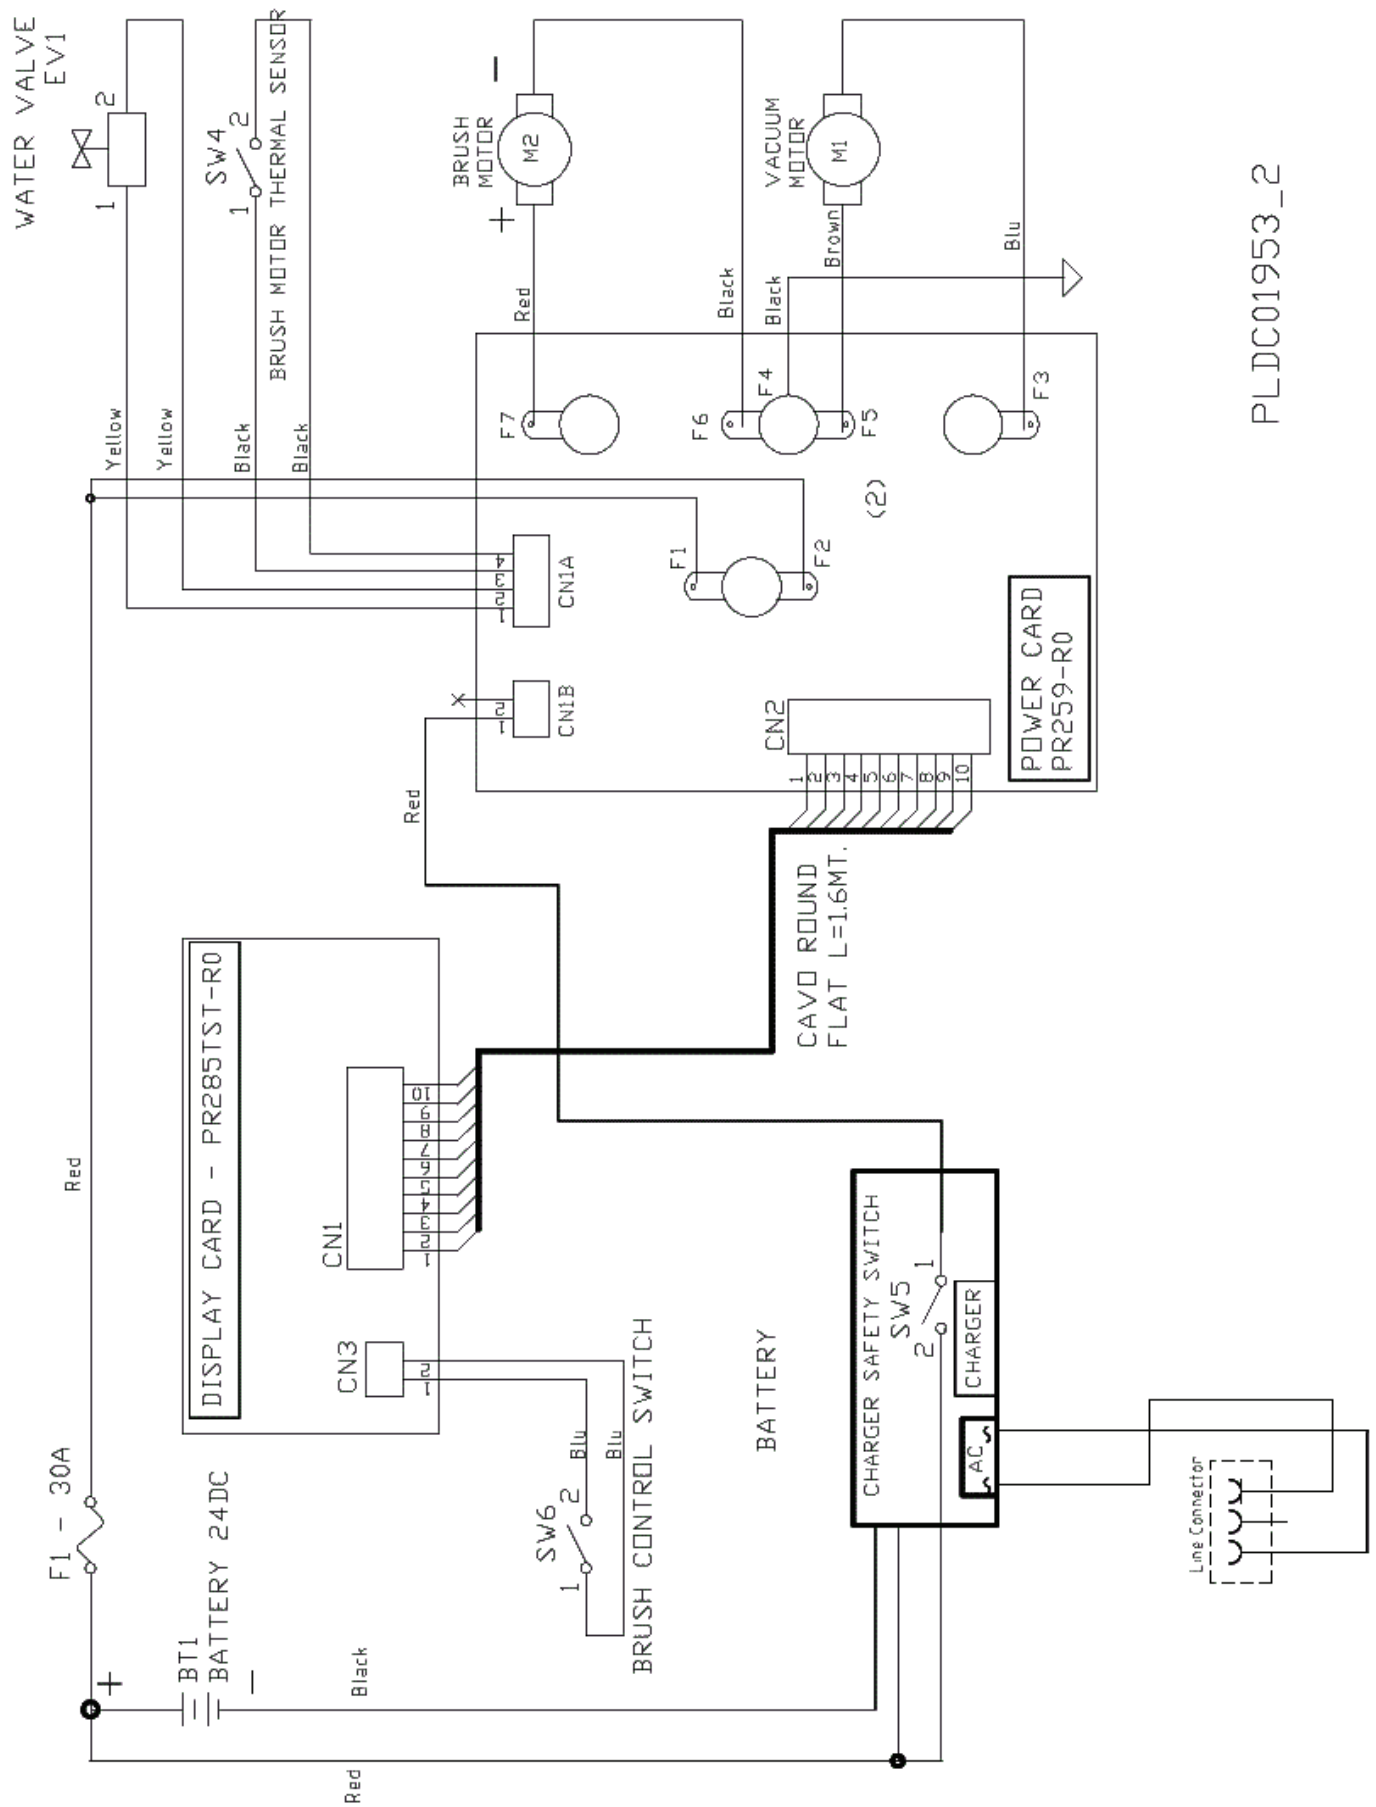

Electric Diagram

PLDC01953_2